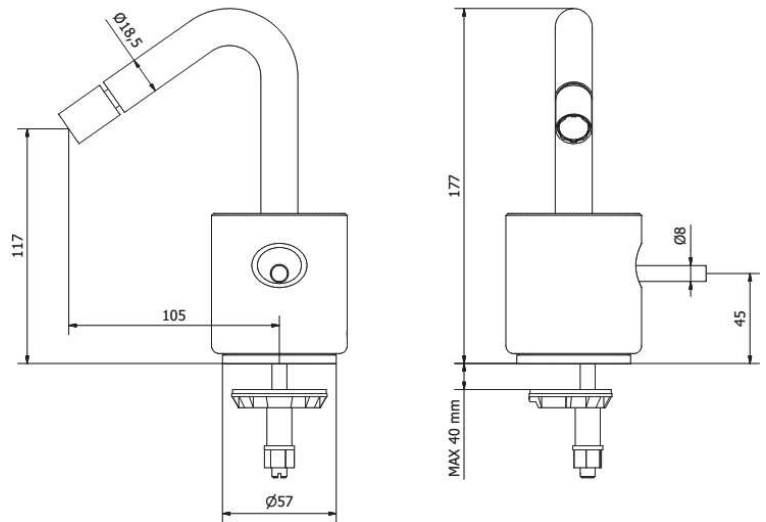

AQUABRASS

CL24NM

Product Description

Single-hole bidet with swivel spray

- solid brass construction
- crystal clear water flow
- single volume and temperature joystick control
- press pop-up drain with overflow included
- 3/8" connection

height: 7"
overall projection: 5^{11/16"}
flow rate: 1.5 gpm

FINISHES

Standard
Polished chrome (pc)

Custom
15 custom finishes available
(ask your local Aquabrace authorized dealer for details)

AQUABRASS

ELENCO PARTI

ELEM	CODICE	DESCRIZIONE	QT
1	AC0012423	Bocca bidet Ø18.5 H104	1
2	AQ0014888	Snodo cachè Ø18 (06.8983.10000)	1
3	AQ0014880	Areatore PCA Cachè 5 l/min (44.3251.010)	1
4	AC0012561	Anello Ø22 Ø18.9 H2	1
5	AQ0015009	OR 19x1 NBR 70 SH	1
6	AQ0014845	Copertura marmo Ø68 H70 nero marquinia	1
7	CPMR200CC-1	Esploso premontato lavabo	1
7.1	AQ0009818	OR 14x1.78 NBR 70 SH	2
7.2	AQ0004610	OR 12.42x1.78 NBR 70 SH	1
7.3	AS0012424	Raccordo M16x1 H23	1
7.4	AQ0014774	Anello antifrizione Ø55.3 Ø52.9 Ø49.1 H11	1
7.5	AC0012428	Copriforo Ø55.2 H28	1
7.6	AQ0014775	Anello antifrizione Ø55.3 Ø51.2 H10	1
7.7	AQ0013363	OR 41x2 NBR 70 SH	1
7.8	AC0012416	Corpo miscelatore Ø55 Ø51 H65	1
7.9	AQ0014769	Cartuccia ceramica joystick Ø25 aperta M6x1	1
7.10	AQ0004600	OR 15.6x1.78 NBR 70 SH	1
7.11	AQ0006586	OR 25.12x1.78 NBR 70 SH	1
7.12	AC0012426	Ghiera premicartuccia M28x1 Ø30 H13	1
7.13	AQ0010327	OR 4x1 NBR 70 SH	1
7.14	AQ0010432	OR 50.52x1.78 NBR 70 SH	2
7.15	AQ0001410	OR 4.2x1.9 NBR 70 SH	2
7.16	AS0010569	Tappo M8x1 H11 CH3	2
8	AQ0001091	Grano inox M6x10 p.p.	1
9	AC0012427	Basetta Ø57 H6.5	1
10	AQ0014771	OR 52x2 NBR 70 SH	1
11	AC0012425	Manettino Ø8 H45 M6x1	1
12	AQ0013420	Confezione di fissaggio	1
13	AQ0014772	Flex inox M12x1 G3/8" L400 DN8	2
14	AQ0009837	Scarico simple rapid 1"1/4	1