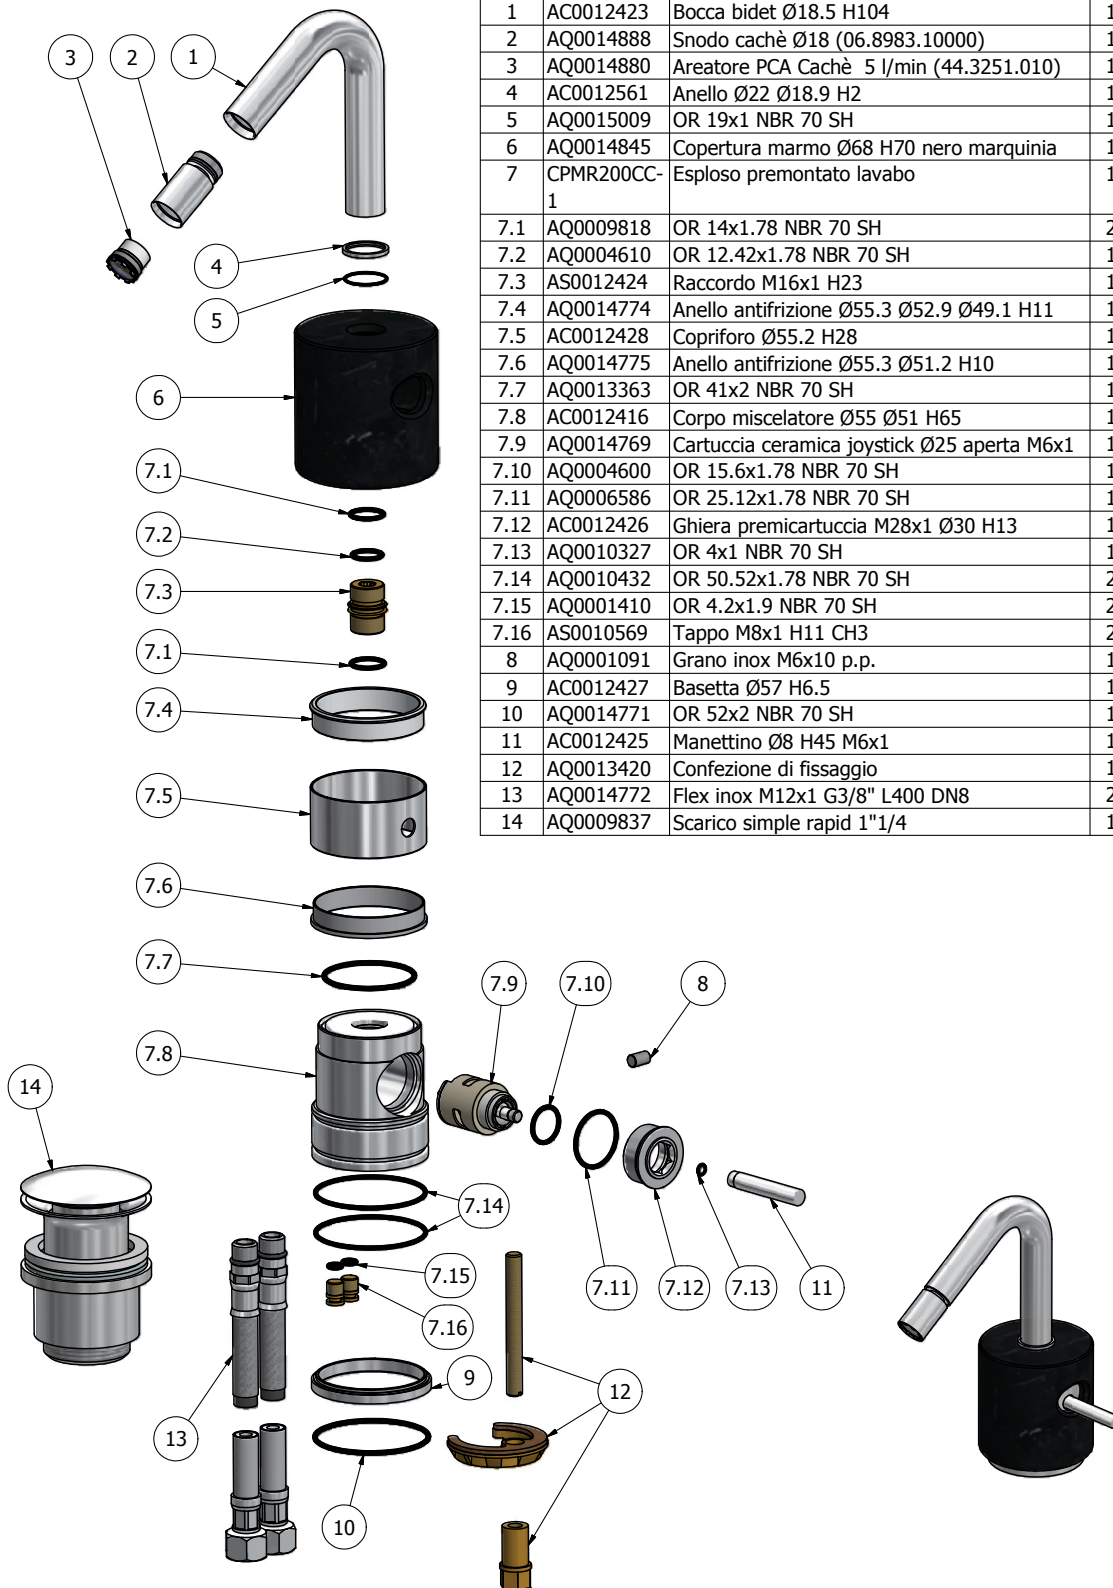

AQUABRASS

CL24NM

Product Description

Single-hole bidet with swivel spray

- solid brass construction
- crystal clear water flow
- single volume and temperature joystick control
- press pop-up drain with overflow included
- 3/8" connection

height: 7"
overall projection: 5^{11/16"}
flow rate: 1.5 gpm

FINISHES

Standard
Polished chrome (pc)

Custom
15 custom finishes available
(ask your local Aquabrace authorized dealer for details)

AQUABRASS

ELENCO PARTI

ELEM	CODICE	DESCRIZIONE	QT
1	AC0012423	Bocca bidet Ø18.5 H104	1
2	AQ0014888	Snodo cachè Ø18 (06.8983.10000)	1
3	AQ0014880	Areatore PCA Cachè 5 l/min (44.3251.010)	1
4	AC0012561	Anello Ø22 Ø18.9 H2	1
5	AQ0015009	OR 19x1 NBR 70 SH	1
6	AQ0014845	Copertura marmo Ø68 H70 nero marquinia	1
7	CPMR200CC-1	Esploso premontato lavabo	1
7.1	AQ0009818	OR 14x1.78 NBR 70 SH	2
7.2	AQ0004610	OR 12.42x1.78 NBR 70 SH	1
7.3	AS0012424	Raccordo M16x1 H23	1
7.4	AQ0014774	Anello antifrizione Ø55.3 Ø52.9 Ø49.1 H11	1
7.5	AC0012428	Copriforo Ø55.2 H28	1
7.6	AQ0014775	Anello antifrizione Ø55.3 Ø51.2 H10	1
7.7	AQ0013363	OR 41x2 NBR 70 SH	1
7.8	AC0012416	Corpo miscelatore Ø55 Ø51 H65	1
7.9	AQ0014769	Cartuccia ceramica joystick Ø25 aperta M6x1	1
7.10	AQ0004600	OR 15.6x1.78 NBR 70 SH	1
7.11	AQ0006586	OR 25.12x1.78 NBR 70 SH	1
7.12	AC0012426	Ghiera premicartuccia M28x1 Ø30 H13	1
7.13	AQ0010327	OR 4x1 NBR 70 SH	1
7.14	AQ0010432	OR 50.52x1.78 NBR 70 SH	2
7.15	AQ0001410	OR 4.2x1.9 NBR 70 SH	2
7.16	AS0010569	Tappo M8x1 H11 CH3	2
8	AQ0001091	Grano inox M6x10 p.p.	1
9	AC0012427	Basetta Ø57 H6.5	1
10	AQ0014771	OR 52x2 NBR 70 SH	1
11	AC0012425	Manettino Ø8 H45 M6x1	1
12	AQ0013420	Confezione di fissaggio	1
13	AQ0014772	Flex inox M12x1 G3/8" L400 DN8	2
14	AQ0009837	Scarico simple rapid 1"1/4	1